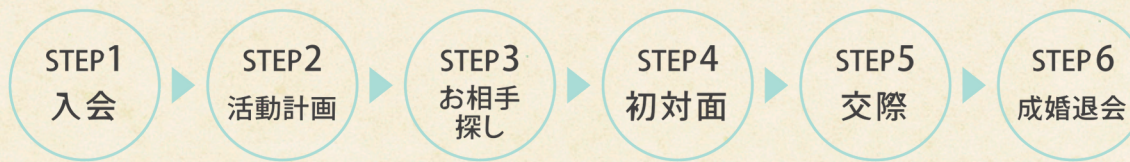

<https://www.zwei.com/houjin/b29/>

結婚相談所のツヴァイってどんなところ？

結婚相談所は「いつか結婚したい」と思っている人にぴったりの婚活方法です

多くの出会いを育んできたツヴァイの豊富なマッチング

様々な出会いがあるから、あなたに合ったスタイルがきっと見つかります。

マリッジコンサルタントがご成婚まで丁寧にサポートします

結婚相手を探しているあなたには「マッチング無料体験」がおすすめ！

ツヴァイ店舗では、**マッチング無料体験**でこんなことができます！

- ✓ 今まで婚活がうまくいかなかった理由をプロが分析
- ✓ 結婚するときに大切にすべき価値観がわかる価値観診断
- ✓ 結婚に向けた婚活を**プランニング**
- ✓ 実際に使われている画面を触って**マッチング体験**

無理な勧誘はございません。
お気軽にお越しください

ツヴァイならオンラインでも婚活ができます
オンラインお見合いからのご成婚実績も！