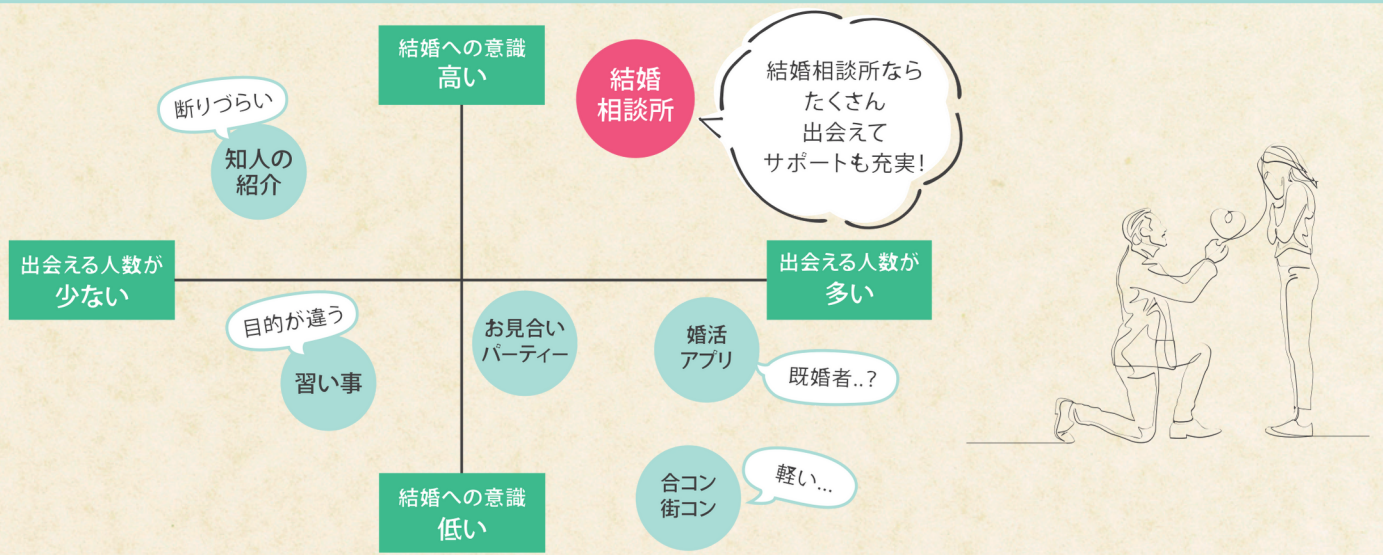

秘密厳守

資料請求やお問合せ、入会の事実を紹介元にお知らせすることはありません

ツヴァイならオンラインでも婚活ができます
オンラインお見合いからのご成婚実績も!

ご紹介 お相手検索

オンラインお見合い

困りごとの相談

資料請求・無料コンサルティング予約
お問合せはこちら

専用サイト

<https://www.zwei.com/houjin/b29/>

結婚相談所のツヴァイってどんなところ？

結婚相談所は「いつか結婚したい」と思っている人にぴったりの婚活方法です

多くの出会いを育んできたツヴァイの豊富なマッチング

様々な出会いがあるから、あなたに合ったスタイルがきっと見つかります。

マリッジコンサルタントがご成婚まで丁寧にサポートします

結婚相手を探しているあなたには「マッチング無料体験」がおすすめ！